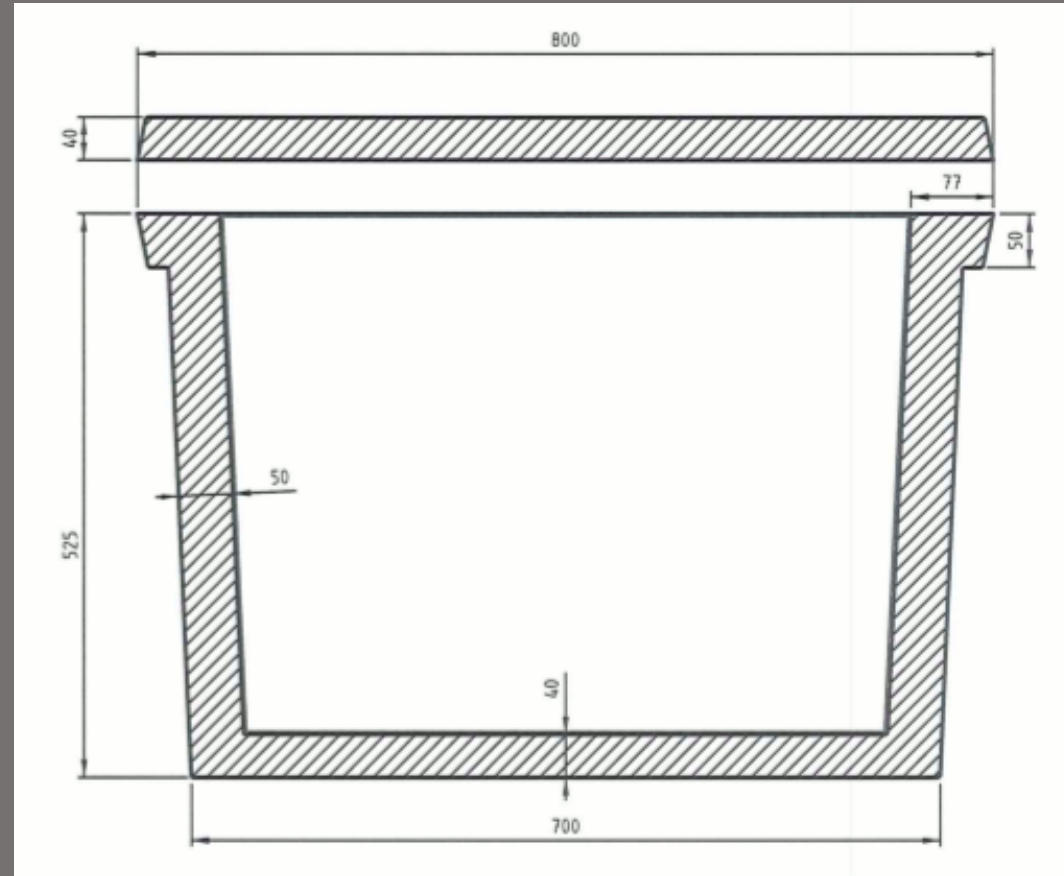

## Cavurne, case de columbarium 80x80x52,5cm

- Poids 200 kg