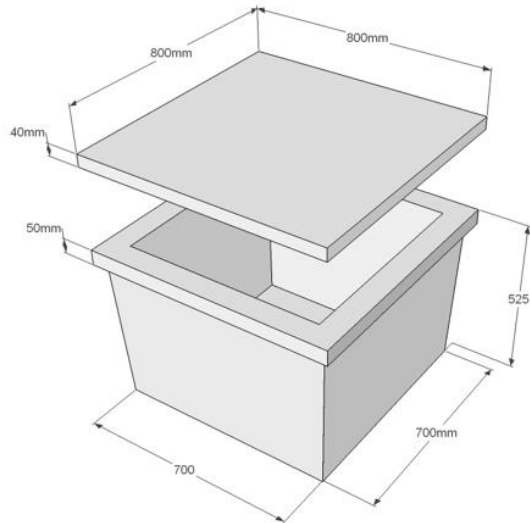

## Cavurne, case de columbarium 80x80x52,5cm

- Poids 200 kg