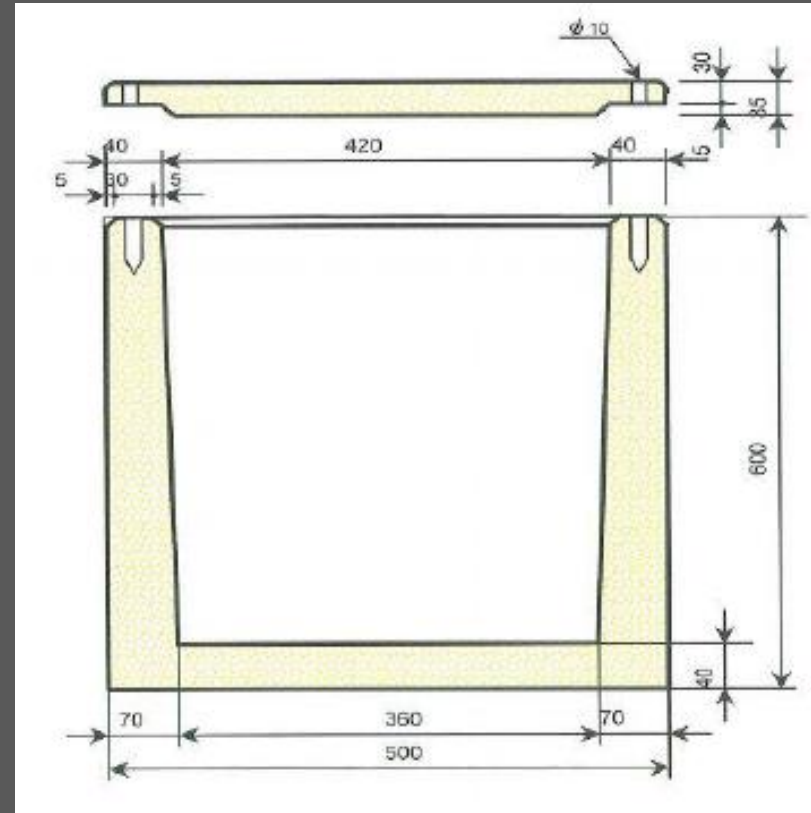

## Cavurne, case de columbarium 50x50x60cm

- Poids 150 kg
- 2 vis par case
- Conditionnement: 8 cases/ palette