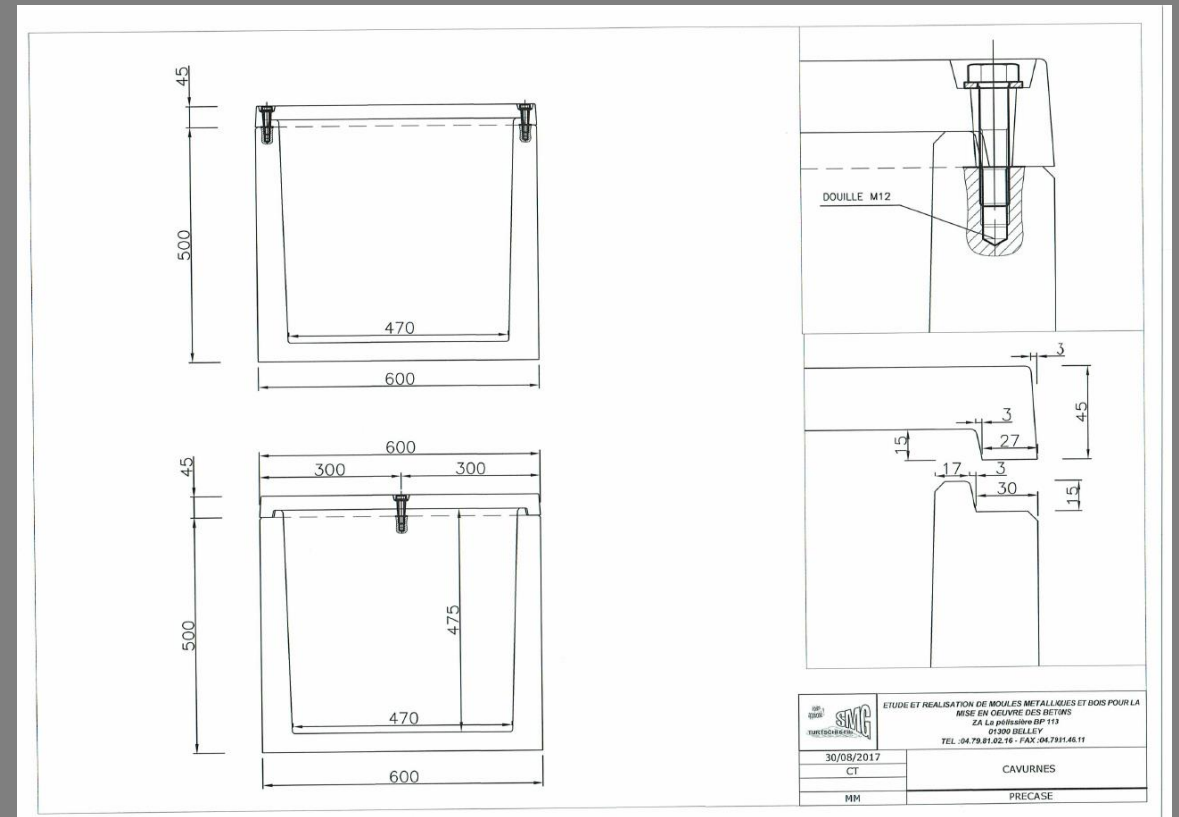

Cavurne 60x60x50cm

- Poids 170 kg
- 2 vis par case
- Conditionnement: 8 cases/ palette
- Manutention 2 élingues diam 12 mm

PRÉCASE
SE