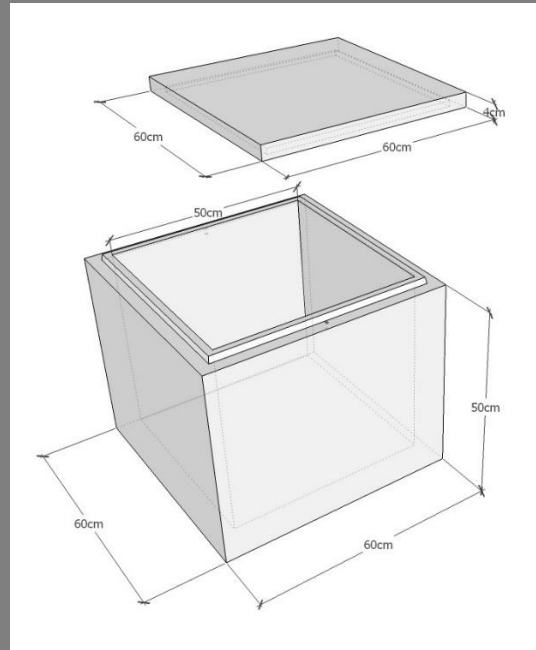

Cavurne 60x60x50cm

- Poids 170 kg
- 2 vis par case
- Conditionnement: 8 cases/ palette
- Manutention 2 élingues diam 12 mm

PRÉCASE
SE